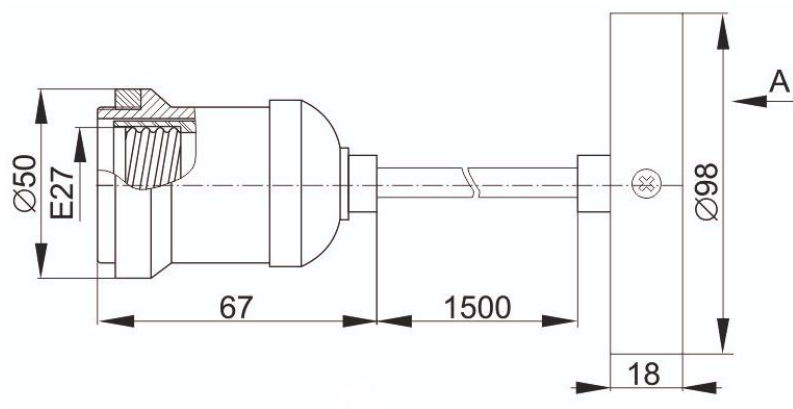

Производитель: WENZHOU MINGYI IMPORT AND EXPORT TRADING CO.,LTD, Китай

Импортер: ООО «ФАТО Электрик» г. Москва, Россия