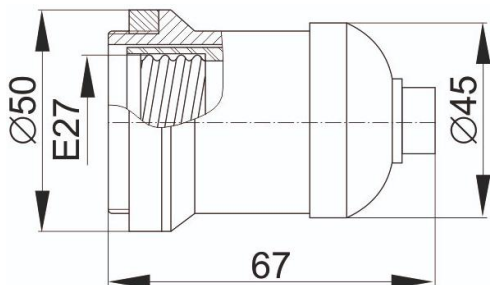

Паспорт изделия

Патрон подвесной

Назначение:

В декоративных целях при освещении помещений.

Применение:

В жилых помещениях и в общественных местах как элемент дизайна.

Материалы:

Материал корпуса: металл;

Патрон: пластиковый патрон E27;

Дополнение к конструкции: используется тканевая оплетка провода.

Преимущества:

Ассортимент включает в себя как патроны с проводом, так и без провода;

Оригинальное дизайнерское оформление интерьера;

Патрон E27 совместим с любыми типами ламп, имеющими аналогичный цоколь;

Возможность регулировать длину провода;

Долговременность использования патрона;

Патроны с проводом комплектуются металлической планкой для крепления подвеса к потолку.

Технические характеристики

Параметр	Значение
Номинальное напряжение, В	230
Тип цоколя	E27
Максимальная мощность источника света, Вт	60
Номинальная частота, Гц	50
Степень защиты	IP20
Гарантийный срок (со дня продажи)	1 год
Срок службы при соблюдении условий	5 лет

Габаритные размеры (мм)