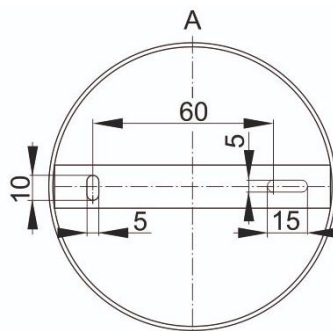

Паспорт изделия

Патрон подвесной

Назначение:

В декоративных целях при освещении помещений.

Применение:

В жилых помещениях и в общественных местах как элемент дизайна.

Материалы:

Материал корпуса: металл;

Патрон: пластиковый патрон E27;

Дополнение к конструкции: используется тканевая оплетка провода.

Преимущества:

Ассортимент включает в себя как патроны с проводом, так и без провода;

Оригинальное дизайнерское оформление интерьера;

Патрон E27 совместим с любыми типами ламп, имеющими аналогичный цоколь;

Возможность регулировать длину провода;

Долговременность использования патрона;

Патроны с проводом комплектуются металлической планкой для крепления подвеса к потолку.

Технические характеристики

Параметр	Значение
Номинальное напряжение, В	230
Тип цоколя	E27
Максимальная мощность источника света, Вт	60
Номинальная частота, Гц	50
Степень защиты	IP20
Гарантийный срок (со дня продажи)	1 год
Срок службы при соблюдении условий	5 лет

Габаритные размеры (мм)